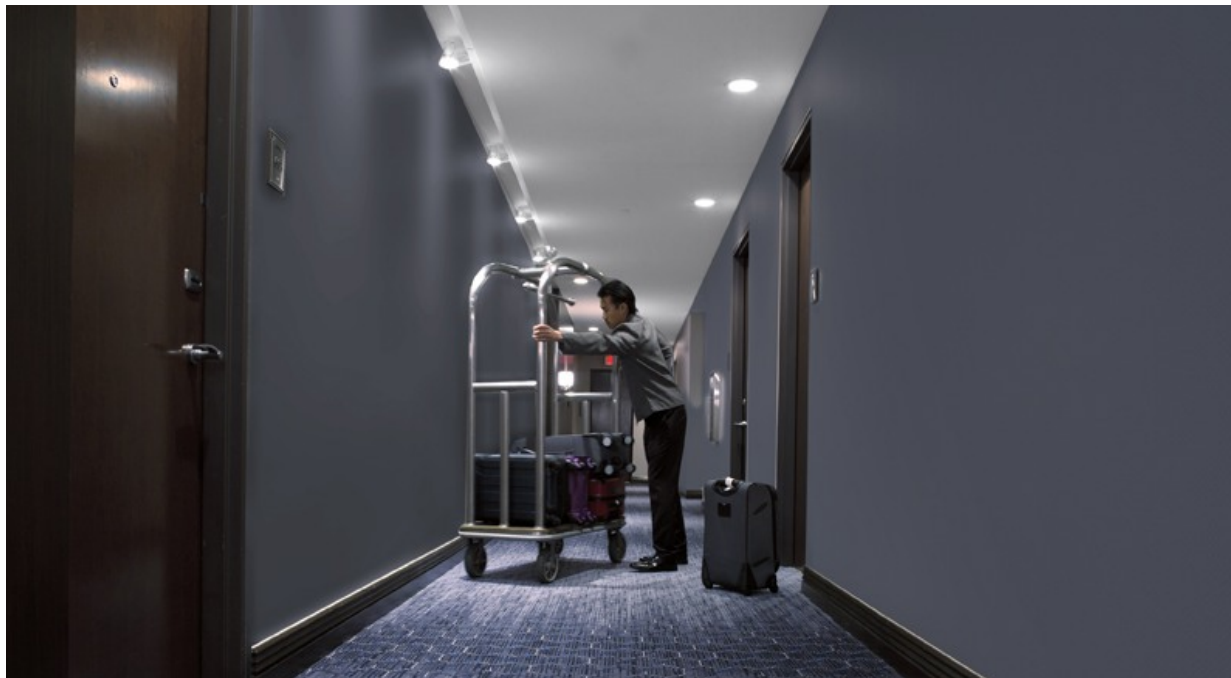

Och te ciężkie walizki uderzające w ściany...

SCUFF-X® to idealne farby do wnętrz hotelowych, ośrodków wypoczynkowych, pensjonatów czy apartamentów na wynajem w miejscowościach nadmorskich i górskich.

Walizki, torby podróżne, mobilne dziecięce zabawki, leżaki czy sprzęt sportowy nie mają szans ze „Scuff-Resistant Technology”.